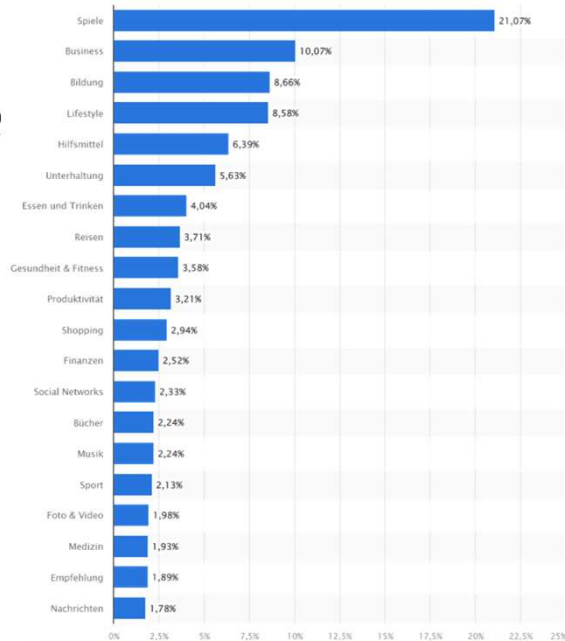

Anteil verfügbare Apps

09.02.2022 / RMU

Dig[iT]reff 2a-2022

11

11

Beliebte Apps

► Welche Apps sind derzeit besonders beliebt?

Top-Apps nach aktuellen Downloads

15.–21. März 2020, wöchentliche Granularität

Apple	Android
Disney+	Disney+
Houseparty	Houseparty
Park Master	Spiral Roll
Skype für iPhone	Zoom Cloud Meetings
Gradient: DNA Ancestry AI Test	Skype – free IM & video calls
TikTok	Blend It 3D
Perfekte Sahne	WhatsApp Messenger
Instagram	Park Master
Blend It 3D	Perfect Cream
UNOI	Instagram

Top-Apps nach Gesamtinstallationen

Apple	Android
Mail	WhatsApp Messenger
Safari	Google
WhatsApp Messenger	Google Chrome: Fast & Secure
Camera	Samsung One UI Home
Calendar	YouTube
Phone	Samsung Gallery
Settings	Maps- Navigate & Explore
Messages	Samsung Internet Browser
Photos	Google Play services
YouTube	Gmail

09.02.2022 / RMU

Dig[iT]reff 2a-2022

12

12