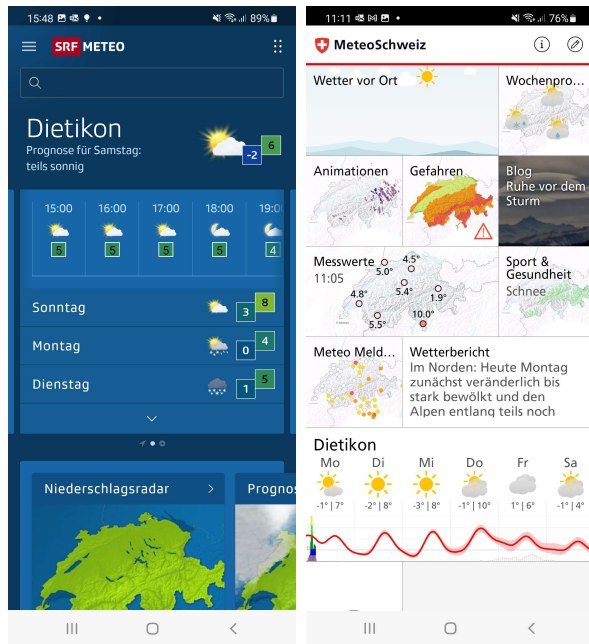

09.02.2022 / RMU

Dig[iT]reff 2a-2022

12

12

Der Playstore von Google

09.02.2022 / RMU SRD Seniorenrat Dietikon **Digi[iT]reff 2a-2022** 13

13

Beliebte Apps (CH)

- SBB Mobile
- SRF Meteo / Meteo Swiss
- SRF News
- ~~Search.ch~~ -> local.ch
- Google Maps
- Codecheck

(subjektive Auswahl Digi[iT]reff)

09.02.2022 / RMU SRD Seniorenrat Dietikon **Digi[iT]reff 2a-2022** 15

15

SBB Mobile

16

SRF Meteo Meteo Swiss

17

SRF News

18

Search.ch